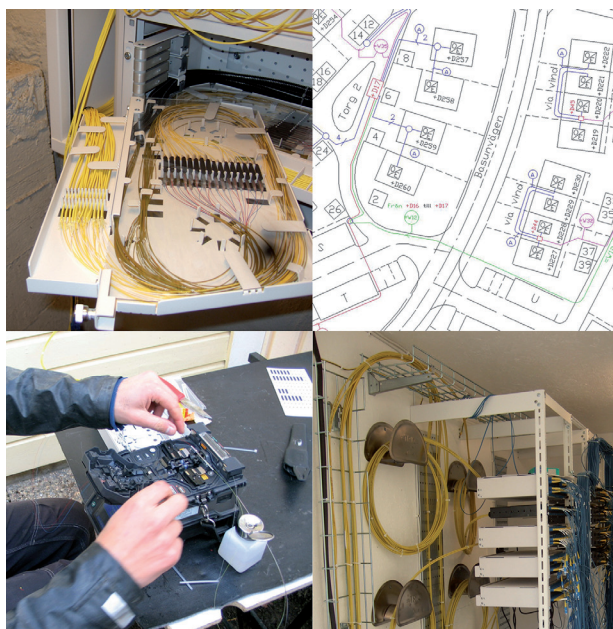

”Med fibernet är vi framtidssäkra”

Centralradio-service AB (CRS) är din partner när det gäller modern kommunikation.

CRS projekterar och bygger fibernet för samfälligheter och villaområden. Vi levererar driftsäkra system med hög kapacitet anpassade för både dagens och morgondagens behov och utbud av kommunikationstjänster.

Fiberoptiskt nät är den i särklass bästa tekniken för överföring av data. Kapaciteten är hög och nätet är mycket driftsäkert. Digital-TV, bredband, IP-telefoni är några av de tjänster som erbjuds via fibernet.

Med CRS som partner får du en flexibel lösning med ett fibernet som passar alla operatörer.

Trumpetvägens samfällighetsförening, Viksjö, Järfälla:

– Samfälligheten har anlitat Centralradio-service för att installera ett modernt fibernet till 169 radhus och villor. Fibernetet ersätter gamla kabel-TV-nätet och föreningen har bytt från com hem till Telia som operatör.

– Befintliga marktrör för den gamla antennkabeln har nyttjats för ny fiberkabel för att minimera schaktarbete.

– CRS åtagande har innefattat hela kedjan; projektering, markarbete, samordning med operatör, byggande av teknikbod, fiberförläggning, fibersvetsning, montage skåp och stativ, dokumentation, mm.

Vi är auktoriserade enligt CANT, se www.cant.se, vilket innebär att våra tekniker har godkänd kompetens och följer svensk standard för att utföra installation och service. CRS är auktoriserade enligt Fiber LAN, Kabel-TV och Antenn. Vår verksamhet är även ISO-certifierad inom miljö- och kvalitetsledningssystem.

Centralradio-service AB